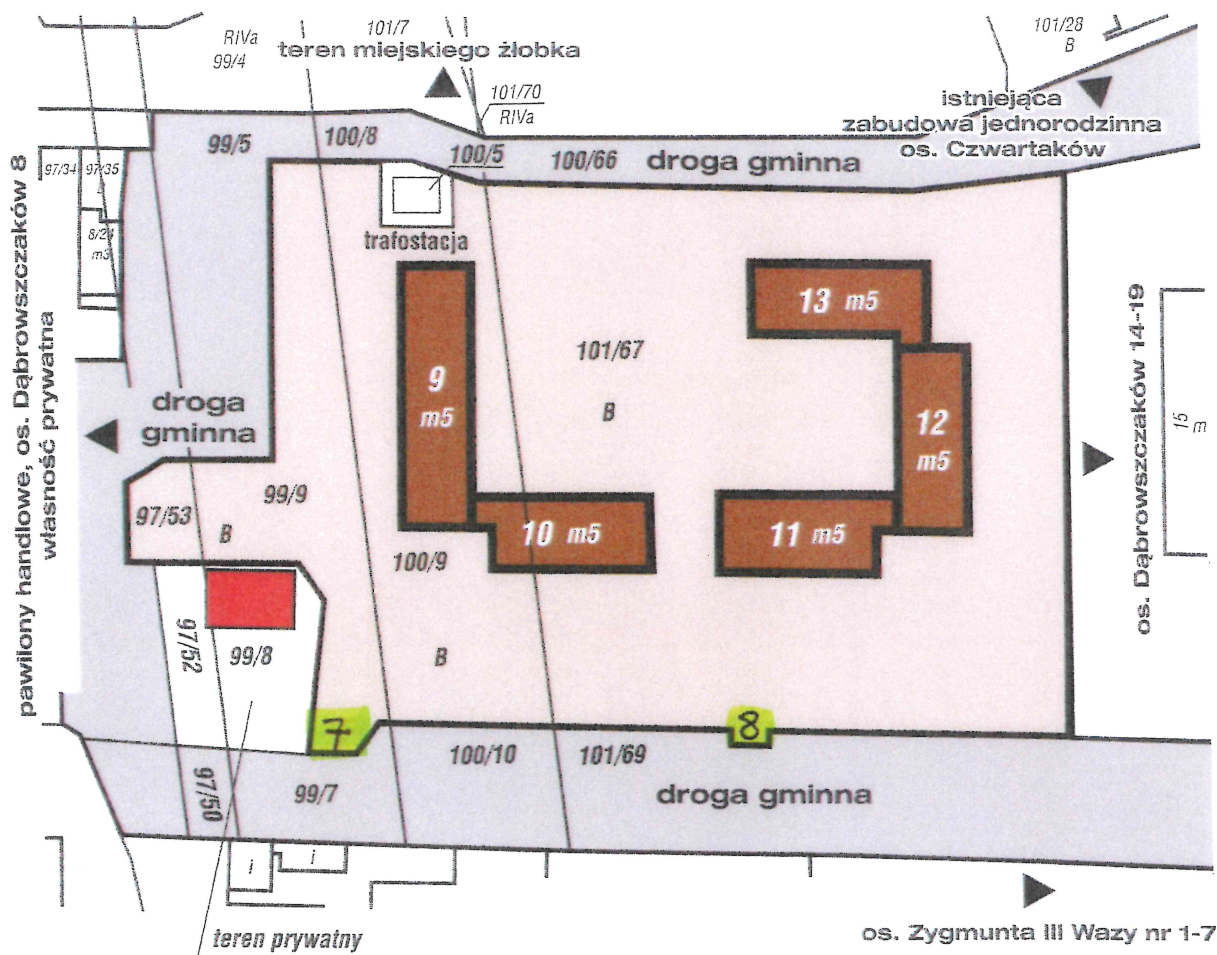

LEGENDA	
	droga publiczna
	obszar nieruchomości
	budynki mieszkalne
	budynki użytkowe

Nieruchomość: Swarzędz, os. Dąbrowszczaków 5-7					
Nr nieruchomości	Nr działek	Pow. Nieruchomości	Nr KW	Ilość bloków	Ogółem ilość lokali
08	94/6 93/3 3171/1 97/49	8301,0	PO2P/00223061/5	3	132

LEGENDA	
	droga publiczna
	obszar nieruchomości
	budynki mieszkalne
	budynki użytkowe

Nieruchomość: Swarzędz, os. Dąbrowszczaków 9-13					
Nr nieruchomości	Nr działek	Pow. Nieruchomości	Nr KW	Ilość bloków	Ogółem ilość lokali
09	100/9 99/9 101/67 97/53	9.705,0	PO2P/00223062/2	5	110