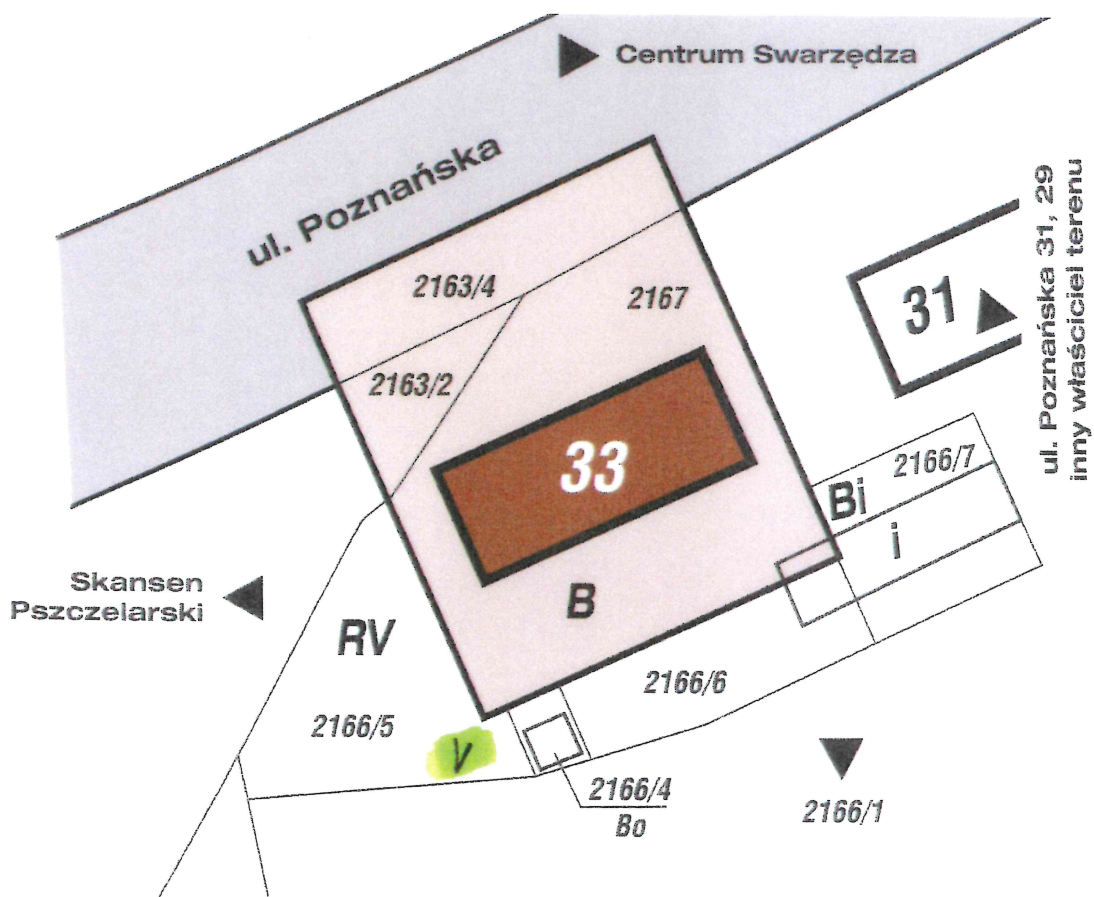

Nieruchomość: Swarzędz, ul. Poznańska 33					
Nr nieruchomości	Nr działek	Pow. nieruchomości	Nr KW	Ilość bloków	Ogółem ilość lokali
019	2167 2168/2 2163/4	1.996,0	PO2P/00038135/1	1	23

LEGENDA	
	droga gminna
	obszar nieruchomości
	budynki mieszkalne