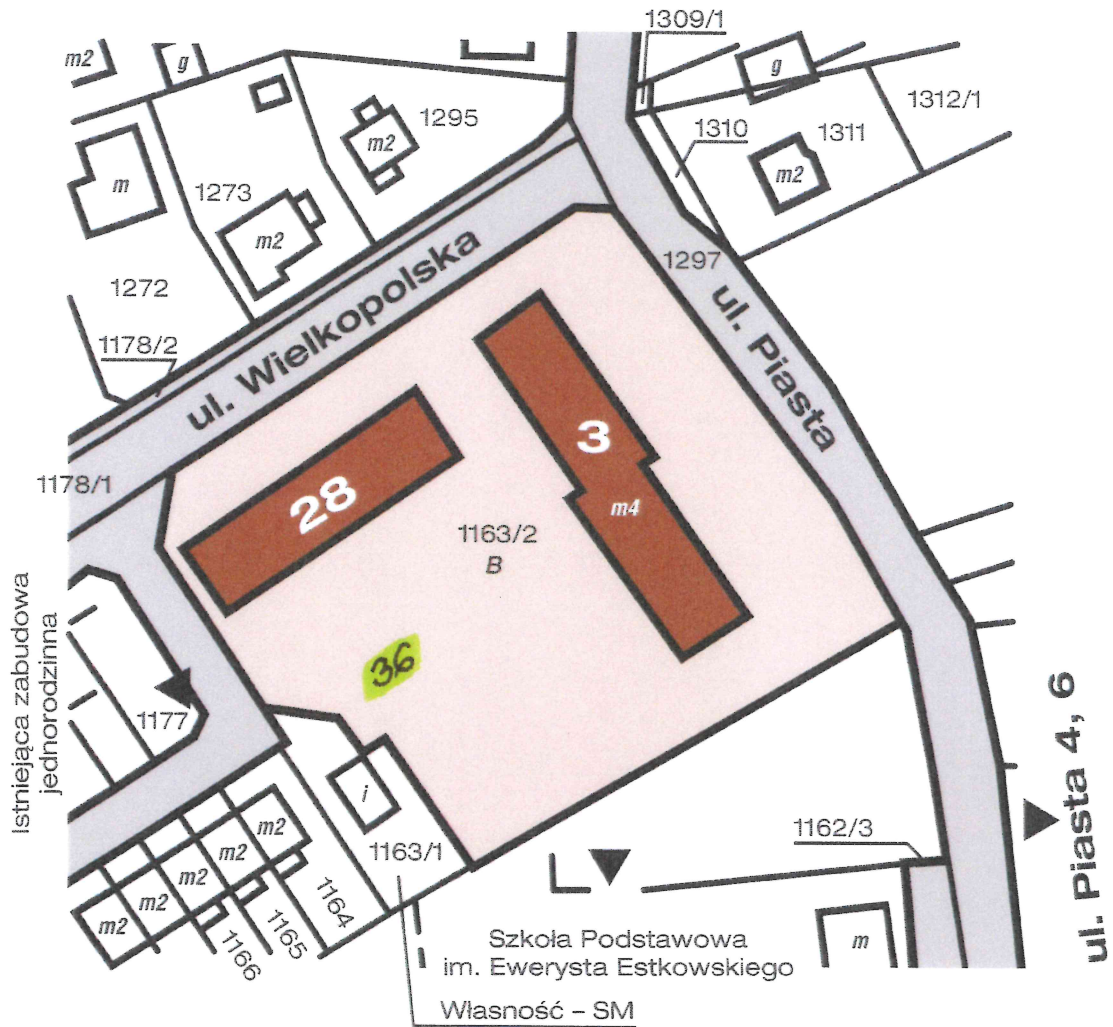

LEGENDA	
	droga publiczna
	obszar nieruchomości
	budynki mieszkalne
	budynki użytkowe

Nieruchomość: Swarzędz, ul. Gryniów 1-11					
Nr nieruchomości	Nr działek	Pow. Nieruchomości	Nr KW	Ilość bloków	Ogółem ilość lokali
018	107/206	21118,0	PO2P/00222482/5	11	213

Budynek mieszkalno-usługowy
ul. Cieszkowskiego 37 + 37G
inny właściciel

LEGENDA	
	droga gminna
	obszar nieruchomości
	budynki mieszkalne

Nieruchomość: Kostrzyn Wlkp., ul. Wielkopolska 28 i ul. Piasta 3

Nr nieruchomości	Nr działek	Pow. Nieruchomości	Nr KW	Ilość bloków	Ogółem ilość lokali
049	1163/2	6.389,0	PO1F/00037130/2	2	56