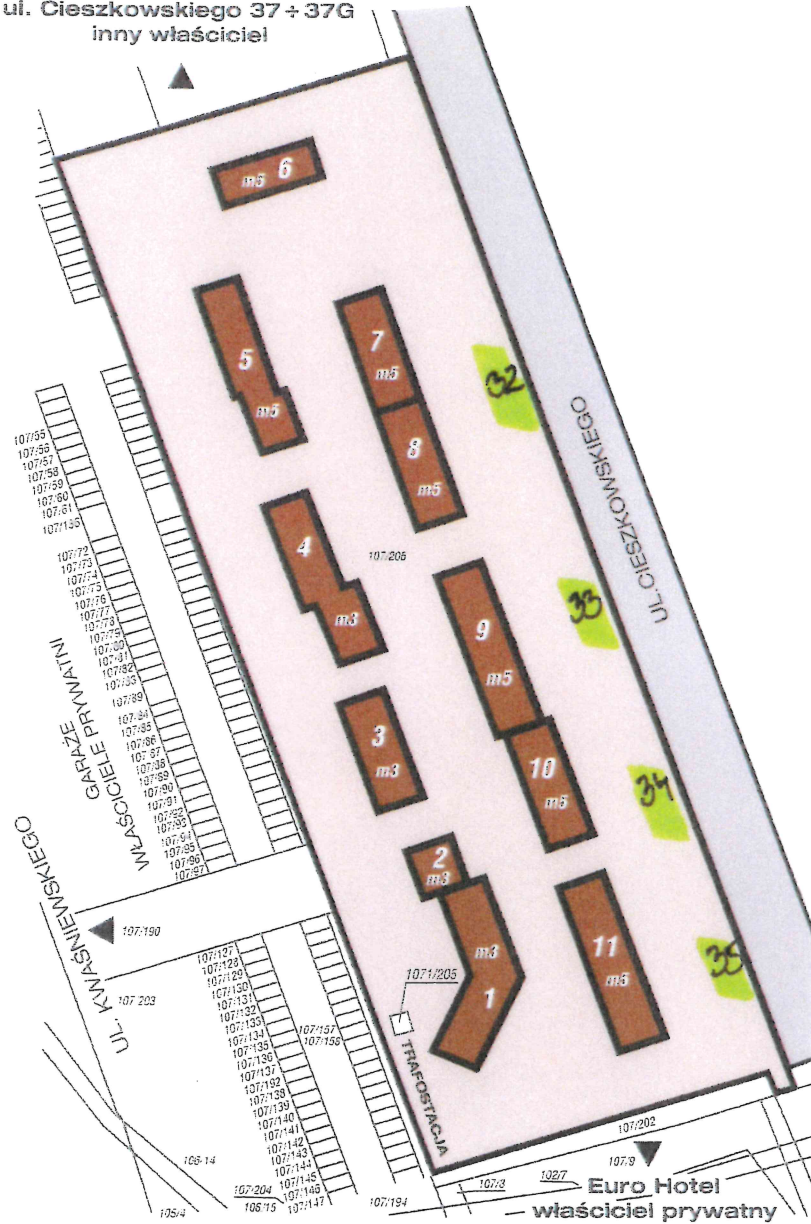

Nieruchomość: Swarzędz, ul. Gryniów 1-11					
Nr nieruchomości	Nr działek	Pow. Nieruchomości	Nr KW	Ilość bloków	Ogółem ilość lokali
018	107/206	21118,0	PO2P/00222482/5	11	213

Budynek mieszkalno-usługowy
ul. Cieszkowskiego 37 + 37G
inny właściciel

LEGENDA	
	droga gminna
	obszar nieruchomości
	budynki mieszkalne