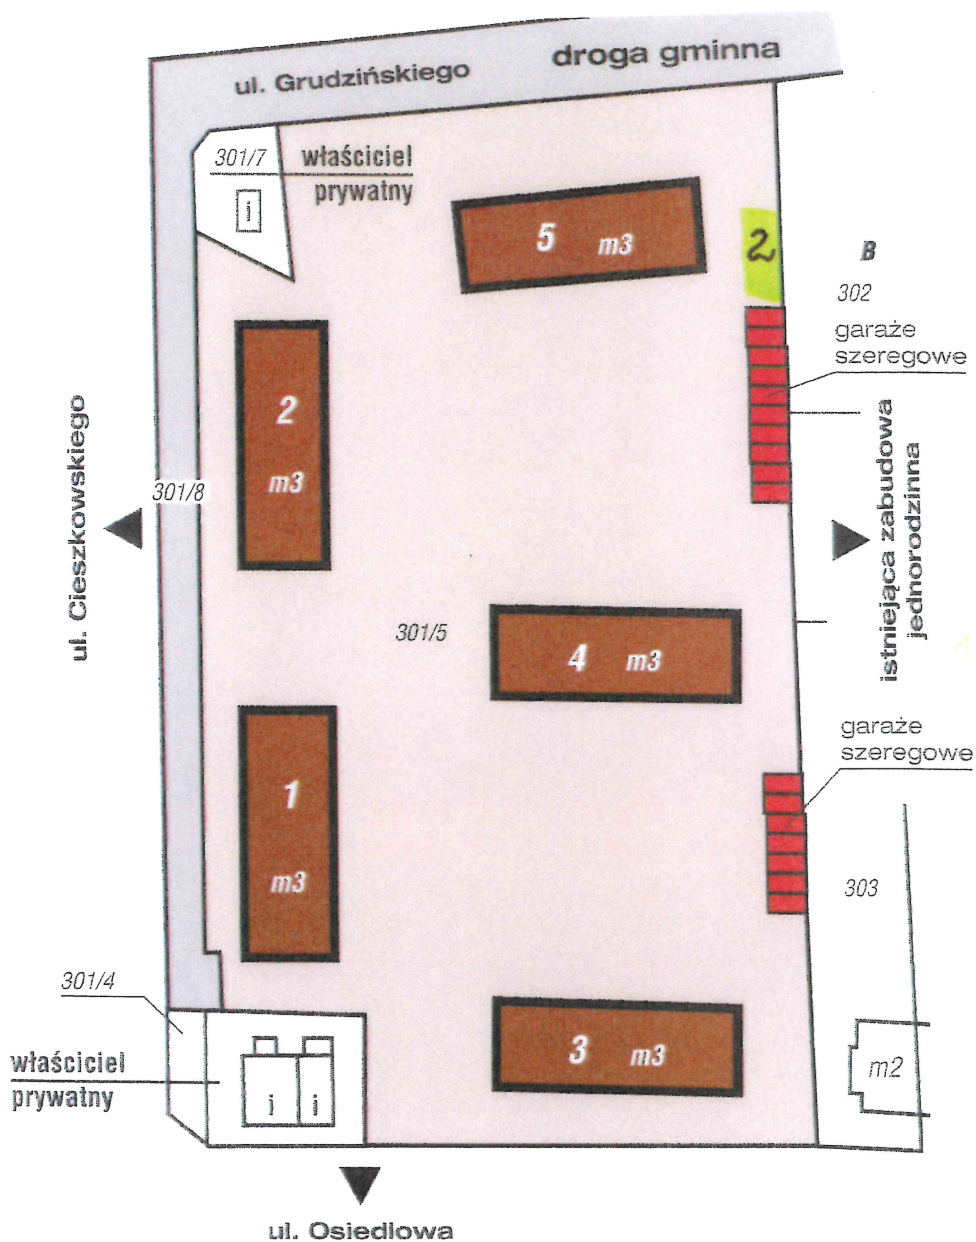

Nieruchomość: Swarzędz, os. Władysława IV nr 1-5

Nr nieruchomości	Nr działek	Pow. Nieruchomości	Nr KW	Ilość bloków	Ogółem ilość lokali
02	301/5 301/4	9.509,0	PO2P/00038136/8	5	90

LEGENDA	
	droga publiczna
	obszar nieruchomości
	budynki mieszkalne
	budynki użytkowe