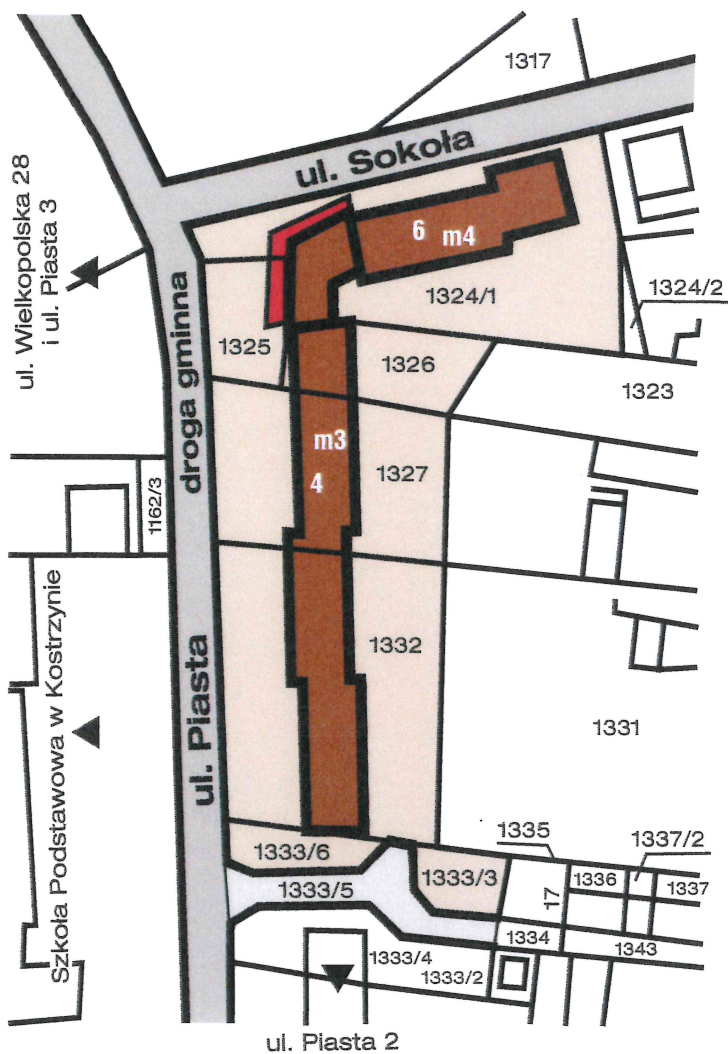

Budynek mieszkalno-usługowy
ul. Cieszkowskiego 37 + 37G
inny właściciel

LEGENDA	
	droga gminna
	obszar nieruchomości
	budynki mieszkalne

Nieruchomość: Kostrzyn Wlkp., ul. Wielkopolska 28 i ul. Piasta 3

Nr nieruchomości	Nr działek	Pow. Nieruchomości	Nr KW	Ilość bloków	Ogółem ilość lokali
049	1163/2	6.389,0	PO1F/00037130/2	2	56

LEGENDA	
	droga gminna
	własność SM
	obszar nieruchomości
	budynki mieszkalne
	budynki techniczne
	budynki użytkowe

Nieruchomość: Kostrzyn Wlkp., ul. Piasta 2

Nr nieruchomości	Nr działek	Pow. Nieruchomości	Nr KW	Ilość bloków	Ogółem ilość lokali
048	1333/4 1346/1 1346/2 1347/1 1354/1 1355/1	3.635,0	PO1F/00037131/9	1	24

LEGENDA	
	droga gminna
	droga we władaniu SM
	obszar nieruchomości
	budynki mieszkalne
	budynki techniczne
	budynki użytkowe

Nieruchomość: Kostrzyn Wlkp., ul. Piasta 4, 6

Nr nieruchomości	Nr działek	Pow. Nieruchomości	Nr KW	Ilość bloków	Ogółem ilość lokali
064	1324/1 1325, 1326 1327, 1332 1333/3, 1333/6	6.562,0	PO1F/00018798/3	2	66