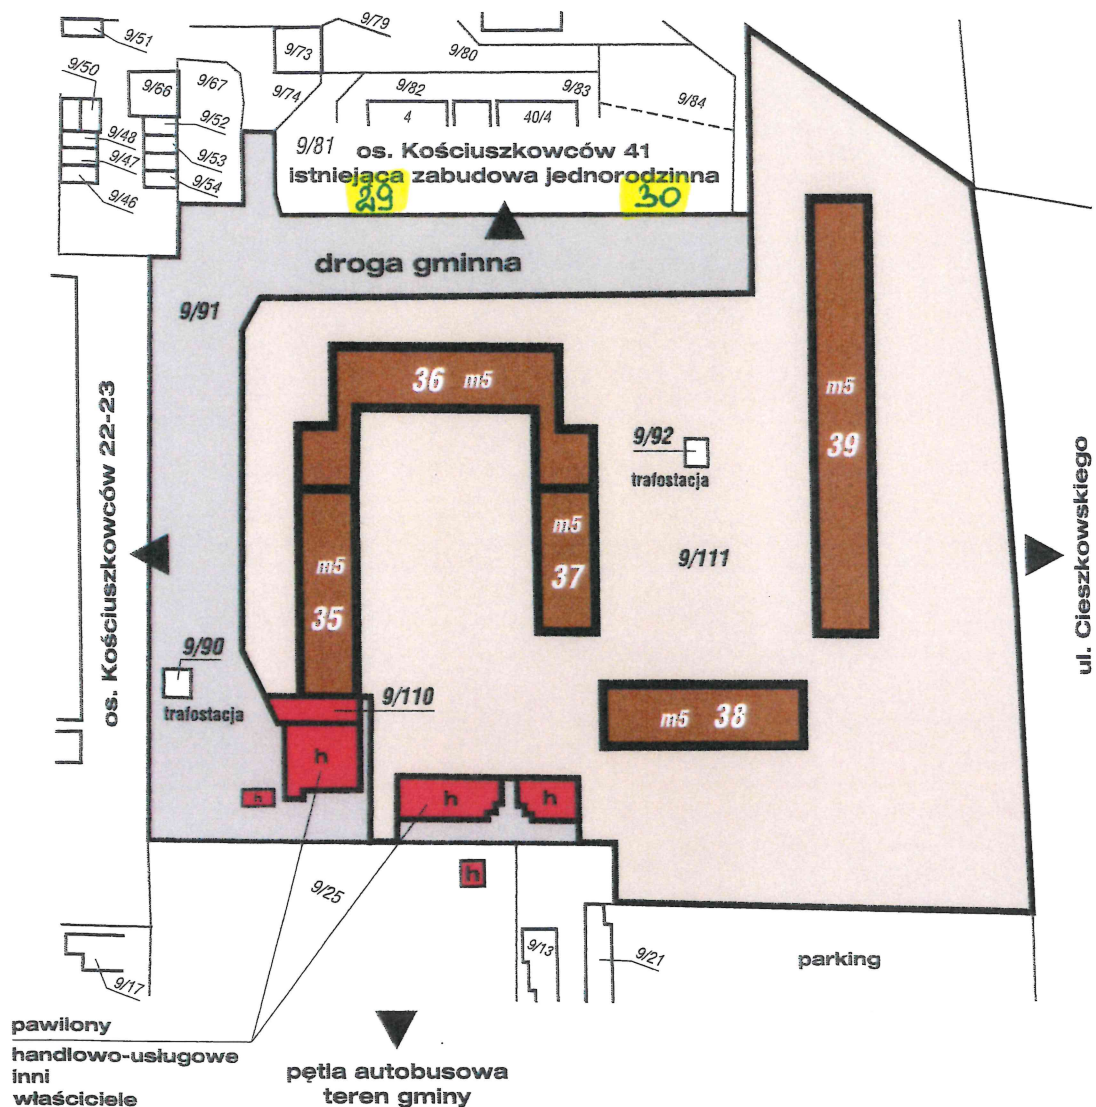

Nieruchomość: Swarzędz, os. Kościuszkowców 35-39

Nr nieruchomości	Nr działek	Pow. Nieruchomości	Nr KW	Ilość bloków	Ogółem ilość lokali
017	9/111	14.417,0	PO2P/00224943/9	5	195

LEGENDA	
	droga gminna
	obszar nieruchomości
	budynki użytkowe
	budynki mieszkalne