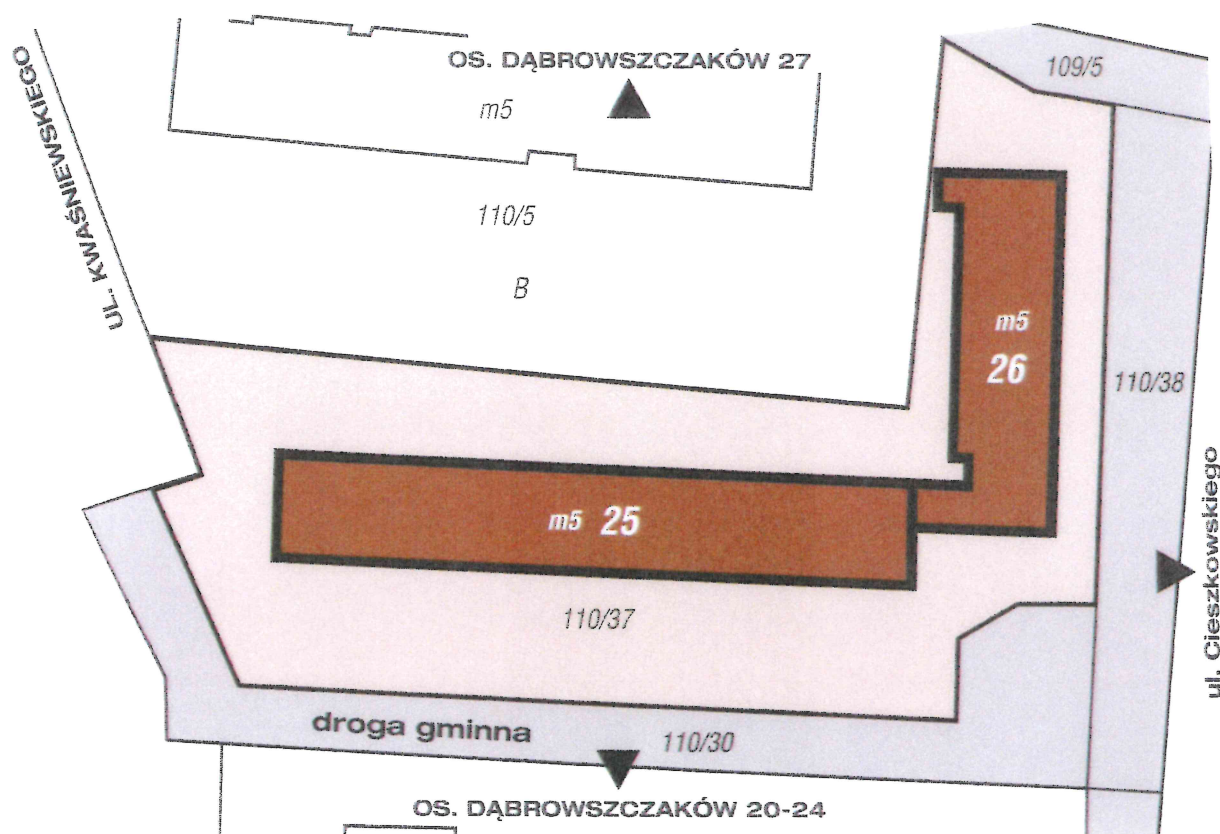

Nieruchomość: Swarzędz, os. Dąbrowszczaków 25-26

Nr nieruchomości	Nr działek	Pow. Nieruchomości	Nr KW	Ilość bloków	Ogółem ilość lokali
012	110/37	3788,0	PO2P/00222484/9	2	64

LEGENDA	
	droga publiczna
	obszar nieruchomości
	budynki mieszkalne
	budynki użytkowe