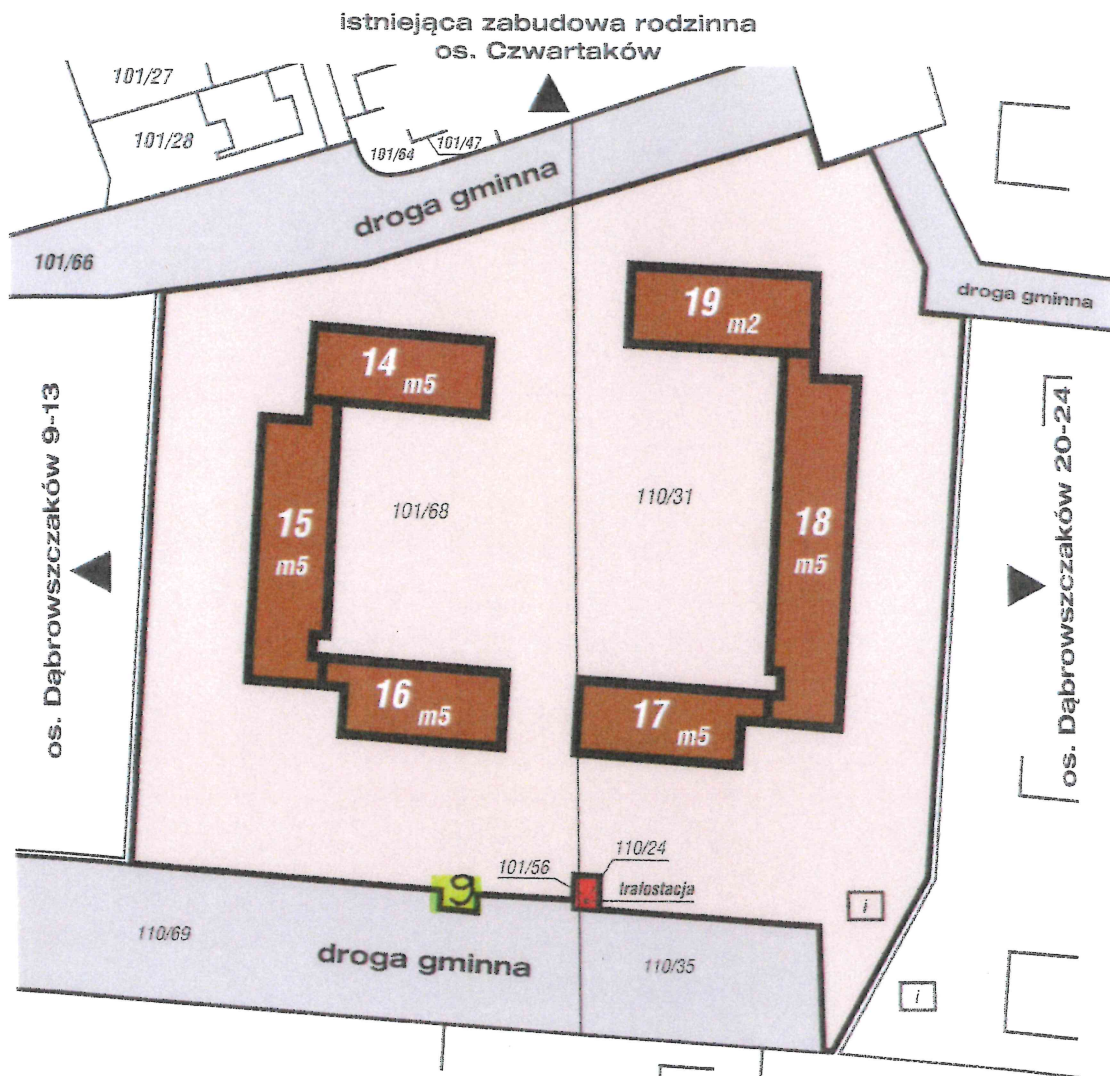

Nieruchomość: Swarzędz, os. Dąbrowszczaków 14-19					
Nr nieruchomości	Nr działek	Pow. Nieruchomości	Nr KW	Ilość bloków	Ogółem ilość lokali
010	110/31 101/68	11309,0	PO2P/00223053/6	6	149

LEGENDA	
	droga publiczna
	obszar nieruchomości
	budynki mieszkalne
	budynki użytkowe