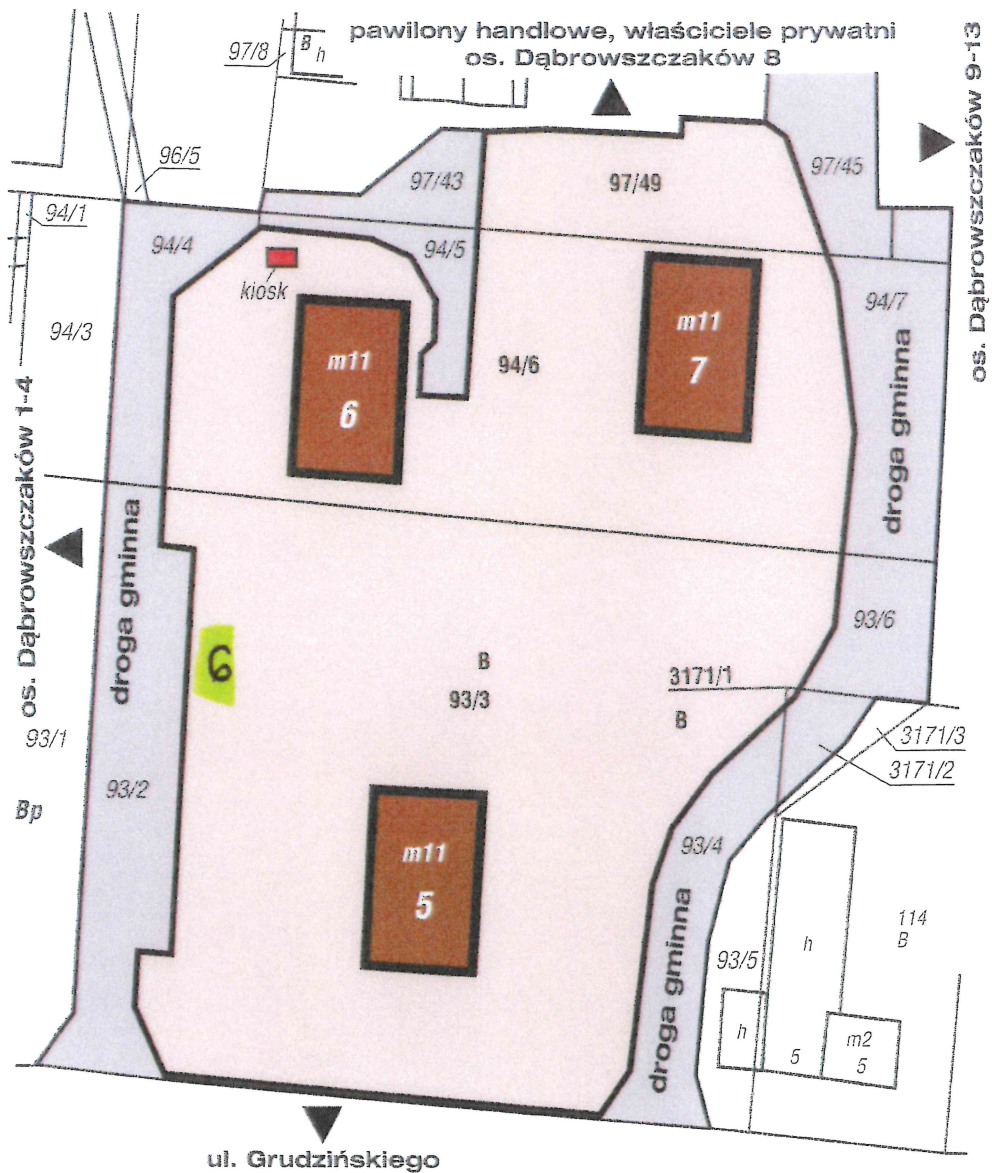

Nieruchomość: Swarzędz, os. Dąbrowszczaków 5-7					
Nr nieruchomości	Nr działek	Pow. Nieruchomości	Nr KW	Ilość bloków	Ogółem ilość lokali
08	94/6 93/3 3171/1 97/49	8301,0	PO2P/00223061/5	3	132

LEGENDA	
	droga publiczna
	obszar nieruchomości
	budynki mieszkalne
	budynki użytkowe