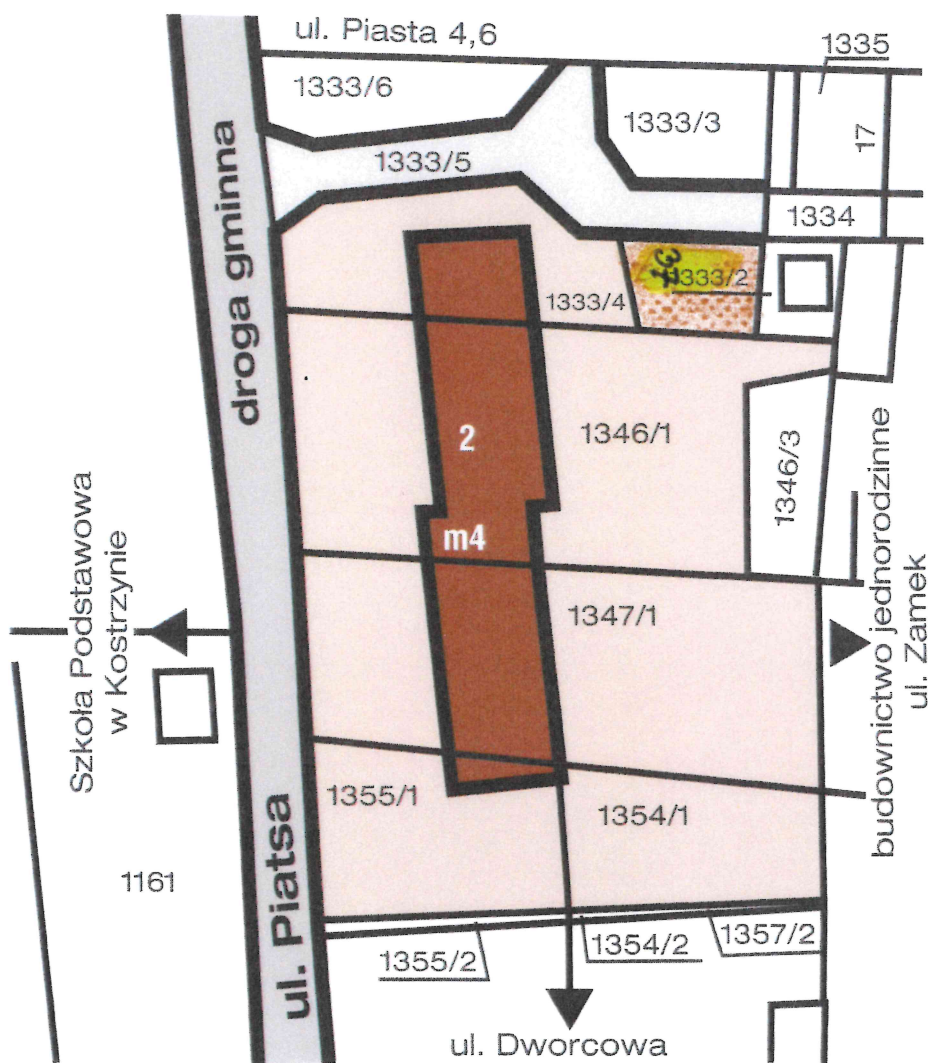

Budynek mieszkalno-usługowy
ul. Cieszkowskiego 37 + 37G
inny właściciel

LEGENDA	
	droga gminna
	obszar nieruchomości
	budynki mieszkalne

Nieruchomość: Kostrzyn Wlkp., ul. Wielkopolska 28 i ul. Piasta 3

Nr nieruchomości	Nr działek	Pow. Nieruchomości	Nr KW	Ilość bloków	Ogółem ilość lokali
049	1163/2	6.389,0	PO1F/00037130/2	2	56

LEGENDA	
	droga gminna
	własność SM
	obszar nieruchomości
	budynki mieszkalne
	budynki techniczne
	budynki użytkowe

Nieruchomość: Kostrzyn Wlkp., ul. Piasta 2

Nr nieruchomości	Nr działek	Pow. Nieruchomości	Nr KW	Ilość bloków	Ogółem ilość lokali
048	1333/4 1346/1 1346/2 1347/1 1354/1 1355/1	3.635,0	PO1F/00037131/9	1	24