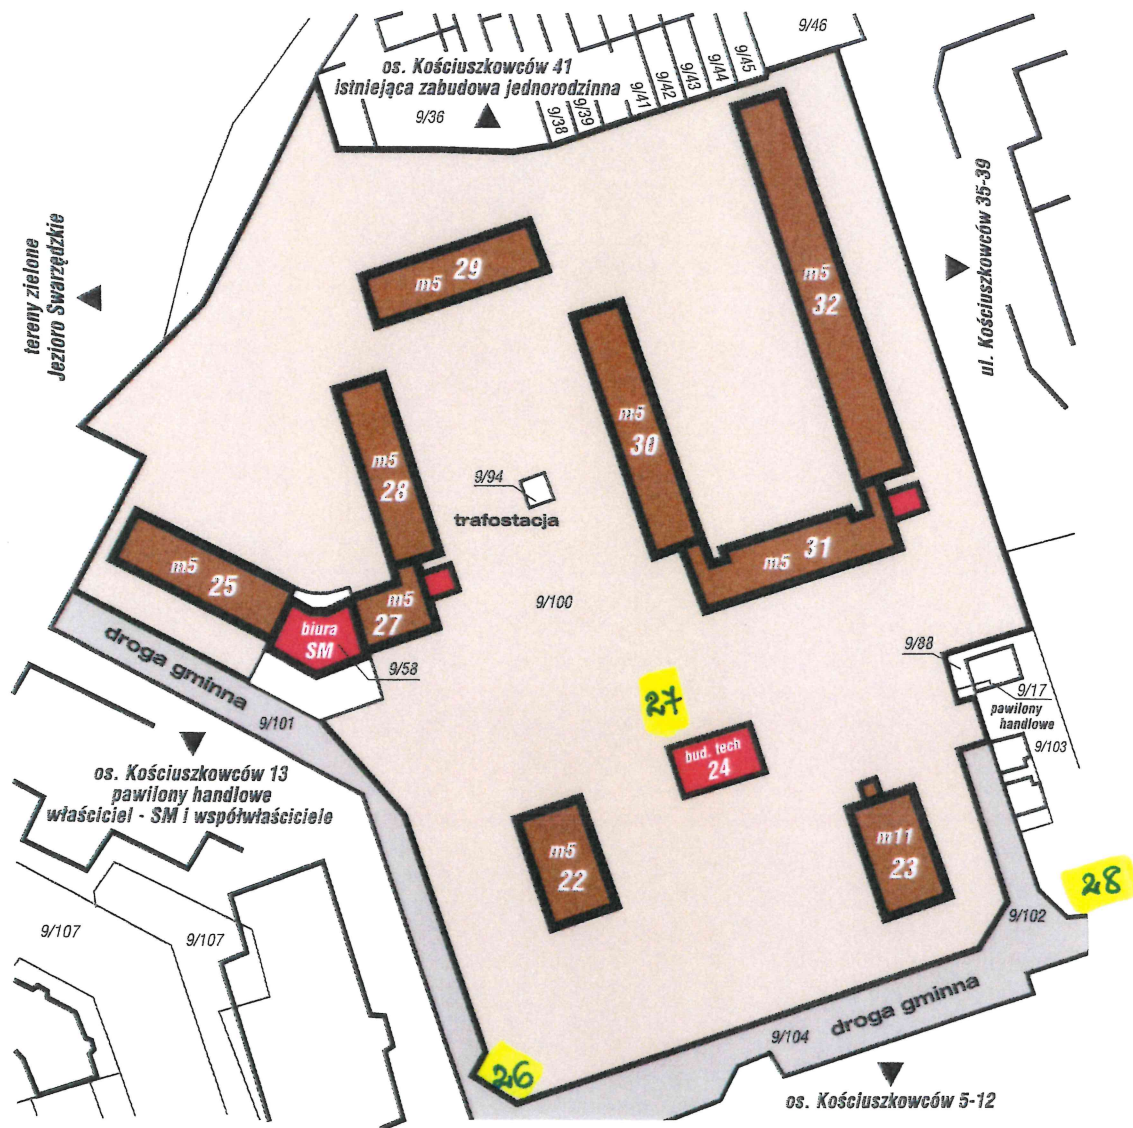

Nieruchomość: Swarzędz, os. Kościuszkowców 22-32

Nr nieruchomości	Nr działek	Pow. Nieruchomości	Nr KW	Ilość bloków	Ogółem ilość lokali
016	9/100	23331,0	PO2P/00222262/7	9	323

LEGENDA	
	droga gminna
	obszar nieruchomości
	budynki mieszkalne
	budynki użytkowe