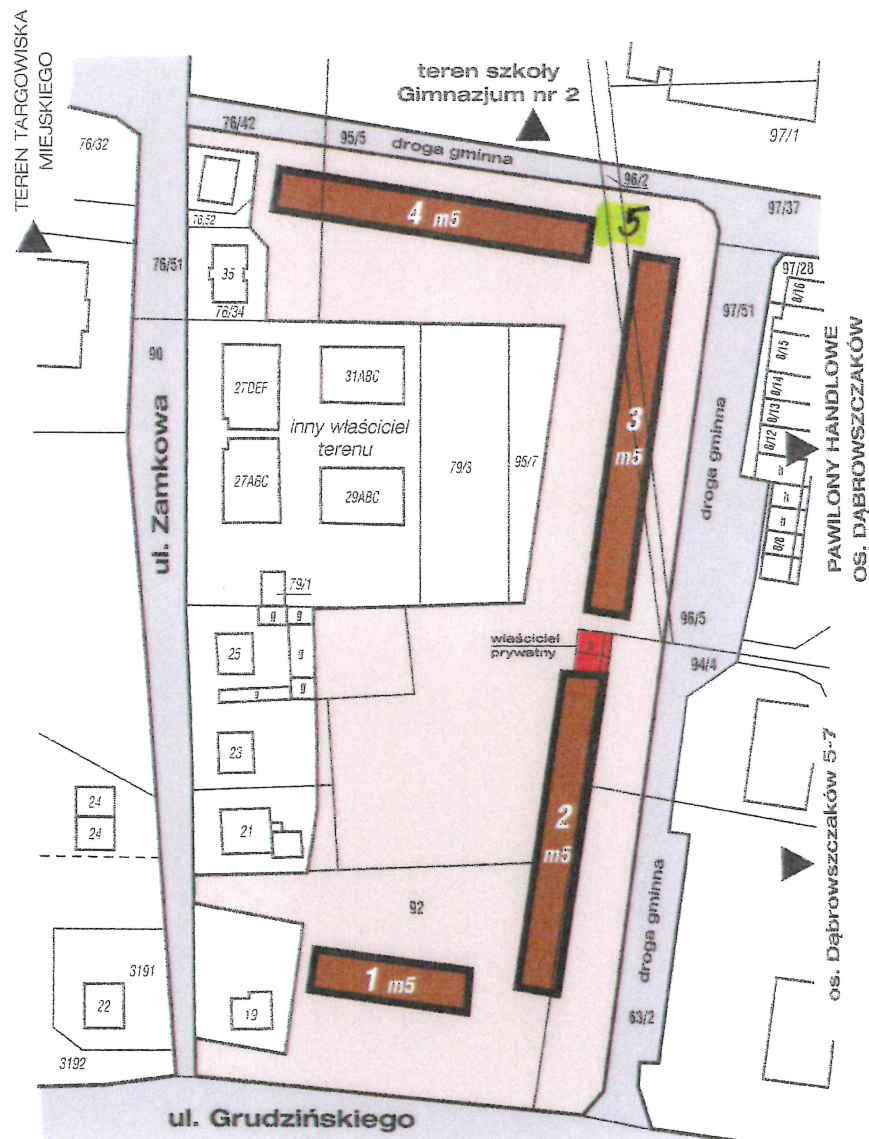

Nieruchomość: Swarzędz, os. Dąbrowszczaków 1-4					
Nr nieruchomości	Nr działek	Pow. Nieruchomości	Nr KW	Ilość bloków	Ogółem ilość lokali
07	95/8, 96/4, 97/42, 76/53, 94/3, 93/1, 92, 3289, 82, 84	14.250,0	PO2P/00225357/1	4	210

LEGENDA	
	droga publiczna
	obszar nieruchomości
	budynki mieszkalne
	budynki użytkowe